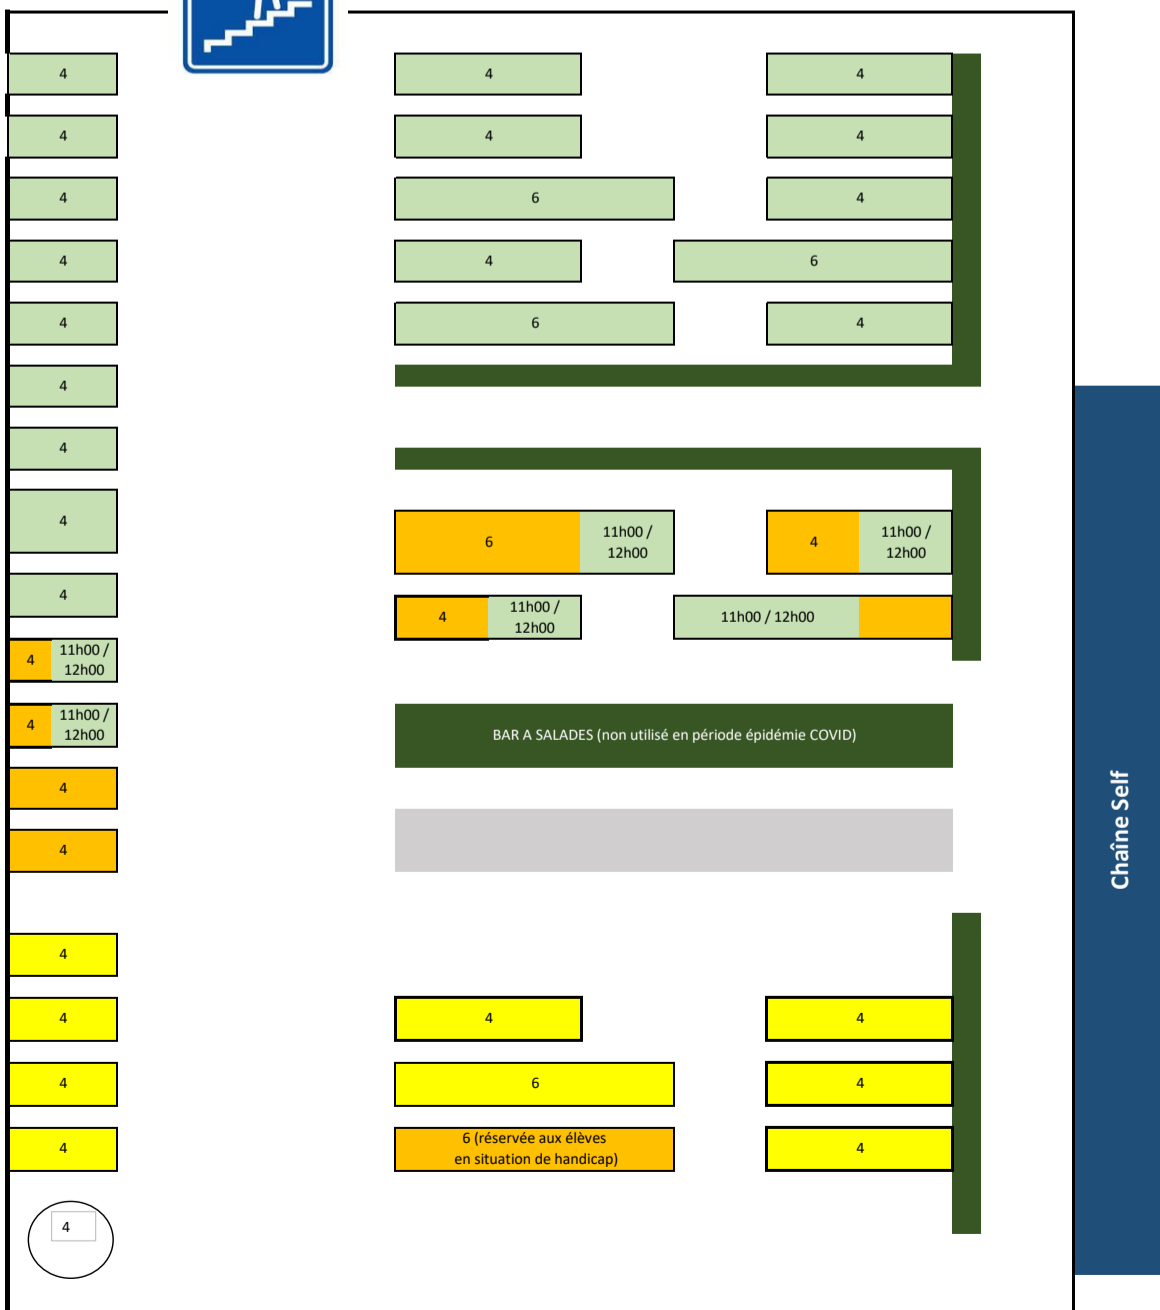

ORGANISATION SPATIALE DEMI-PENSION

ORGANISATION SPATIALE DEMI-PENSION

- Terminale Générale
- Terminales STMG
- 1ère Générale
- 1ère STMG
- 2nde
- 4ème-3ème
- 6ème-5ème

CUISINE

Chaîne Self

6 (réservée aux élèves en situation de handicap)